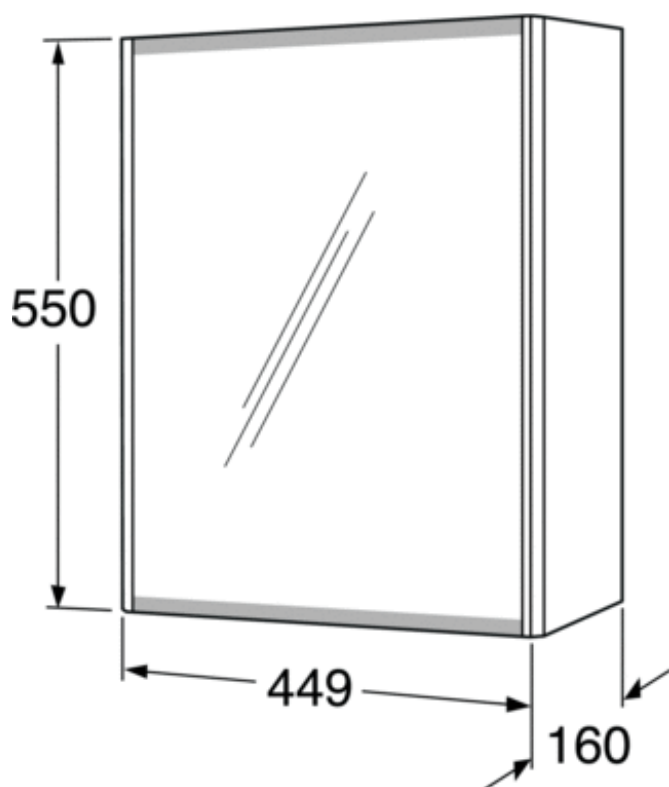

JOONIS

EDASIMÜÜJAD

A MEMBER OF THE
VILLEROY & BOCH GROUP

Villeroy & Boch Gustavsberg Oy Eesti Filiaal
F. R. Faehmanni 6
10125 Tallinn
Tel.: +372 646 0312
gustavsberg.ee | info@gustavsberg.ee